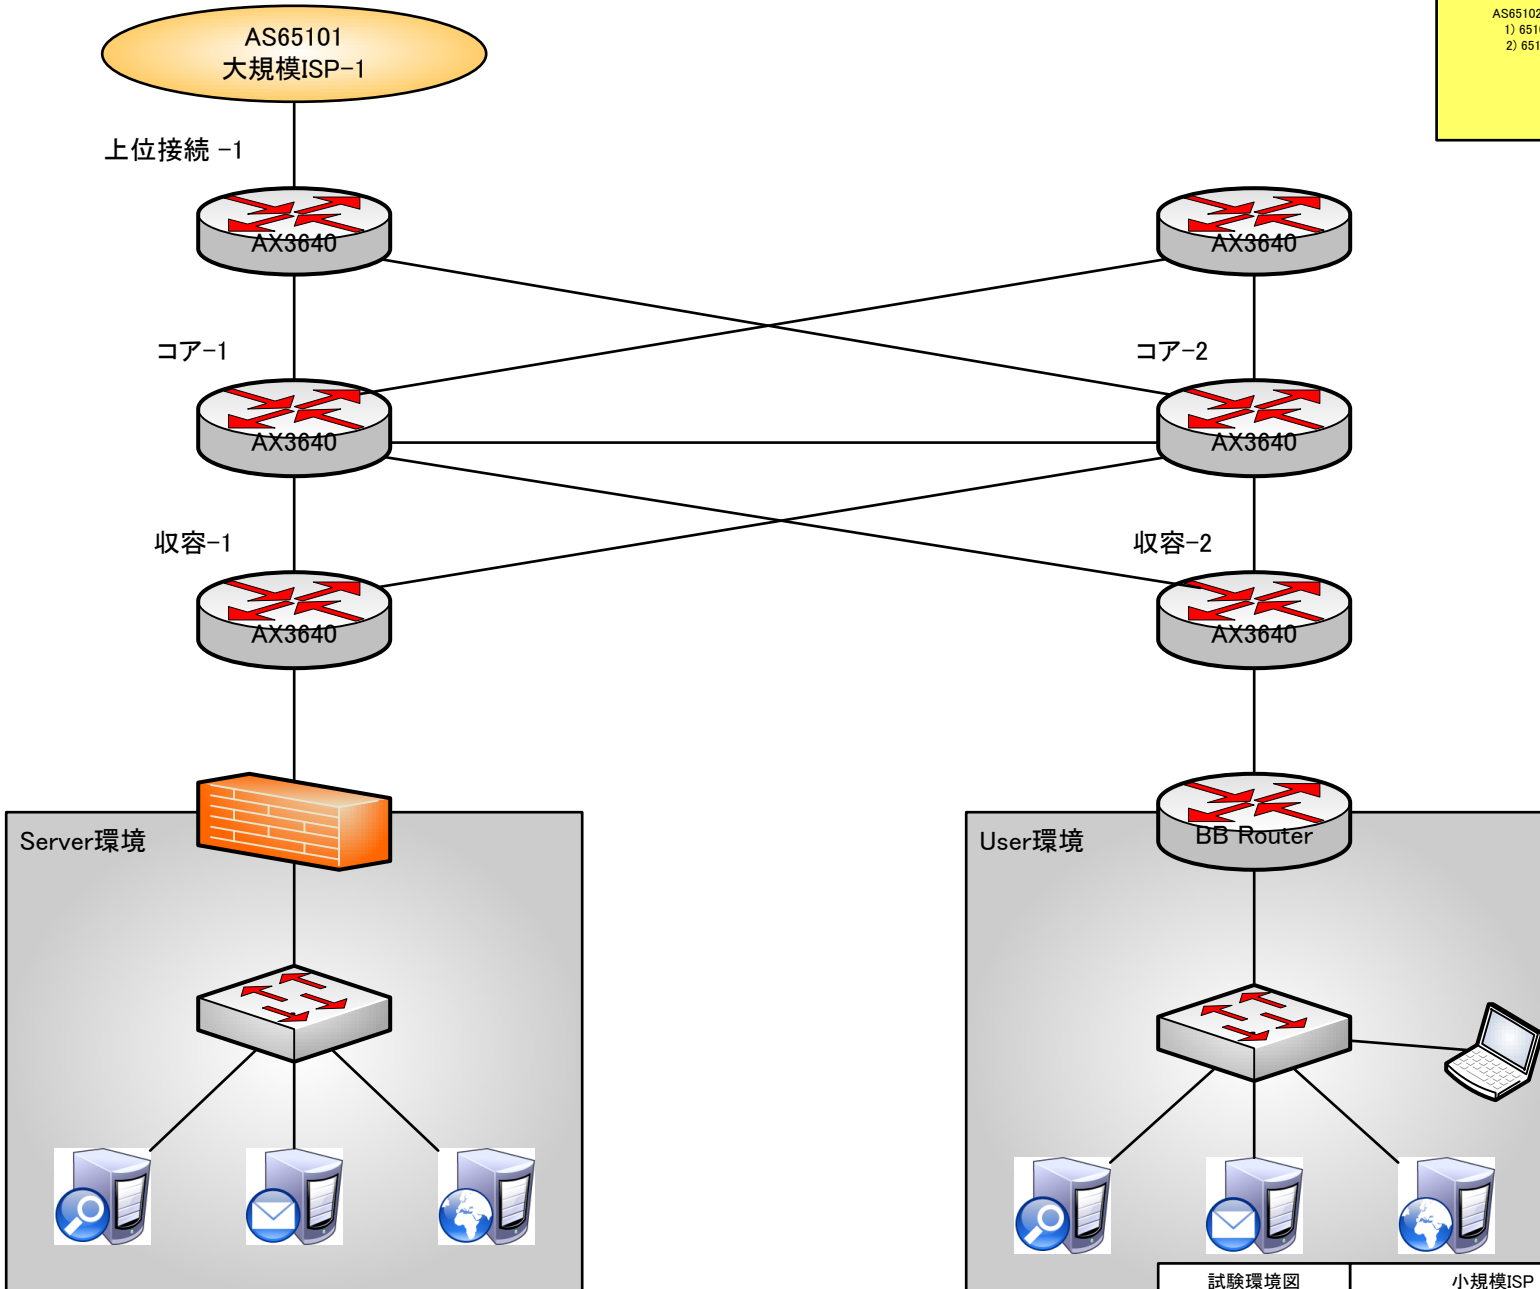

v4枯渇Task Force 教育・テストベッドWorking Group
中小規模ISP
試験環境図

2010年3月

試験環境図	全体概念図	
2010/01/22	Version 1.0	<i>Confidential</i>

メモ
 AS65102への接続は2種類ある
 1) 65102がIPv4のみの場合
 2) 65102がDualである場合

メモ
 AS65102への接続は2種類ある
 1) 65102がIPv4のみの場合
 2) 65102がDualである場合

試驗環境圖	AS65201-1 L3構成圖
2010/01/22	Version 1.0
	<i>Confidential</i>

メモ
 AS65102への接続は2種類ある
 1) 65102がIPv4のみの場合
 2) 65102がDualである場合

メモ
 AS65102への接続は2種類ある
 1) 65102がIPv4のみの場合
 2) 65102がDualである場合

メモ
 AS65102への接続は2種類ある
 1) 65102がIPv4のみの場合
 2) 65102がDualである場合

試験環境図	小規模ISP L3構成図(v4)
2010/01/07	Version 1.0
	<i>Confidential</i>

メモ
 AS65102への接続は2種類ある
 1) 65102がIPv4のみの場合
 2) 65102がDualである場合