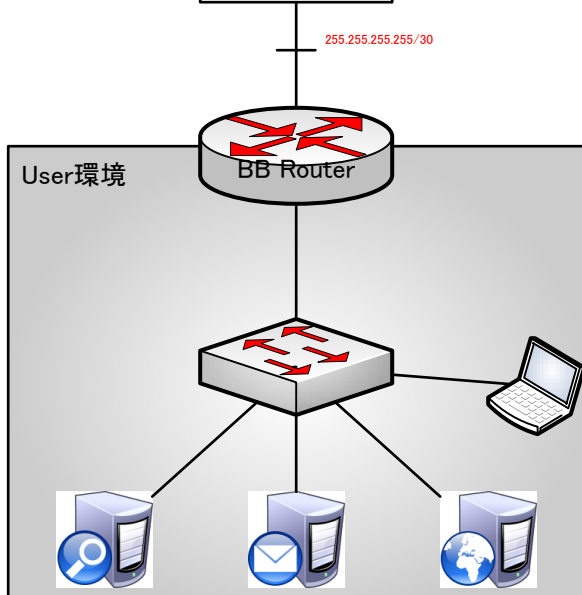

試驗環境圖	AS65201-1 L3構成圖
2010/01/22	Version 1.0
	<i>Confidential</i>

メモ
 AS65102への接続は2種類ある
 1) 65102がIPv4のみの場合
 2) 65102がDualである場合

メモ
 AS65102への接続は2種類ある
 1) 65102がIPv4のみの場合
 2) 65102がDualである場合

メモ
 AS65102への接続は2種類ある
 1) 65102がIPv4のみの場合
 2) 65102がDualである場合

試験環境図	小規模ISP L3構成図(v4)
2010/01/07	Version 1.0
	<i>Confidential</i>

メモ
 AS65102への接続は2種類ある
 1) 65102がIPv4のみの場合
 2) 65102がDualである場合