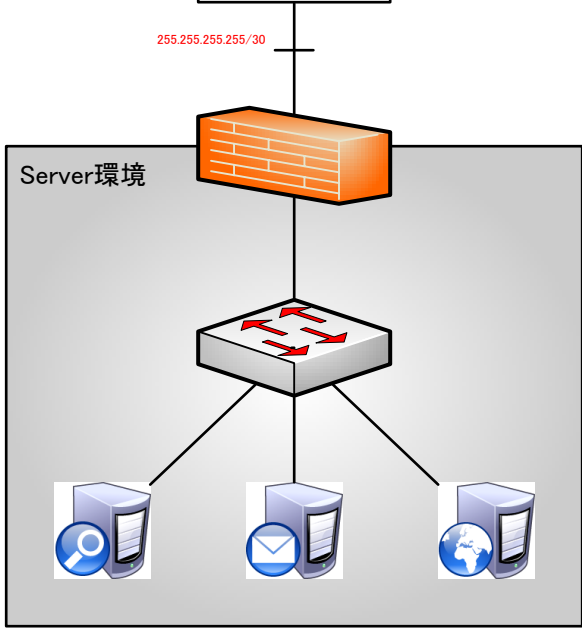

試驗環境圖	AS65201-1 L3構成圖
2010/01/22	Version 1.0
	<i>Confidential</i>

メモ
 AS65102への接続は2種類ある
 1) 65102がIPv4のみの場合
 2) 65102がDualである場合

メモ
 AS65102への接続は2種類ある
 1) 65102がIPv4のみの場合
 2) 65102がDualである場合

メモ
 AS65102への接続は2種類ある
 1) 65102がIPv4のみの場合
 2) 65102がDualである場合

試験環境図	小規模ISP L3構成図(v4)
2010/01/07	Version 1.0
	<i>Confidential</i>

メモ
 AS65102への接続は2種類ある
 1) 65102がIPv4のみの場合
 2) 65102がDualである場合