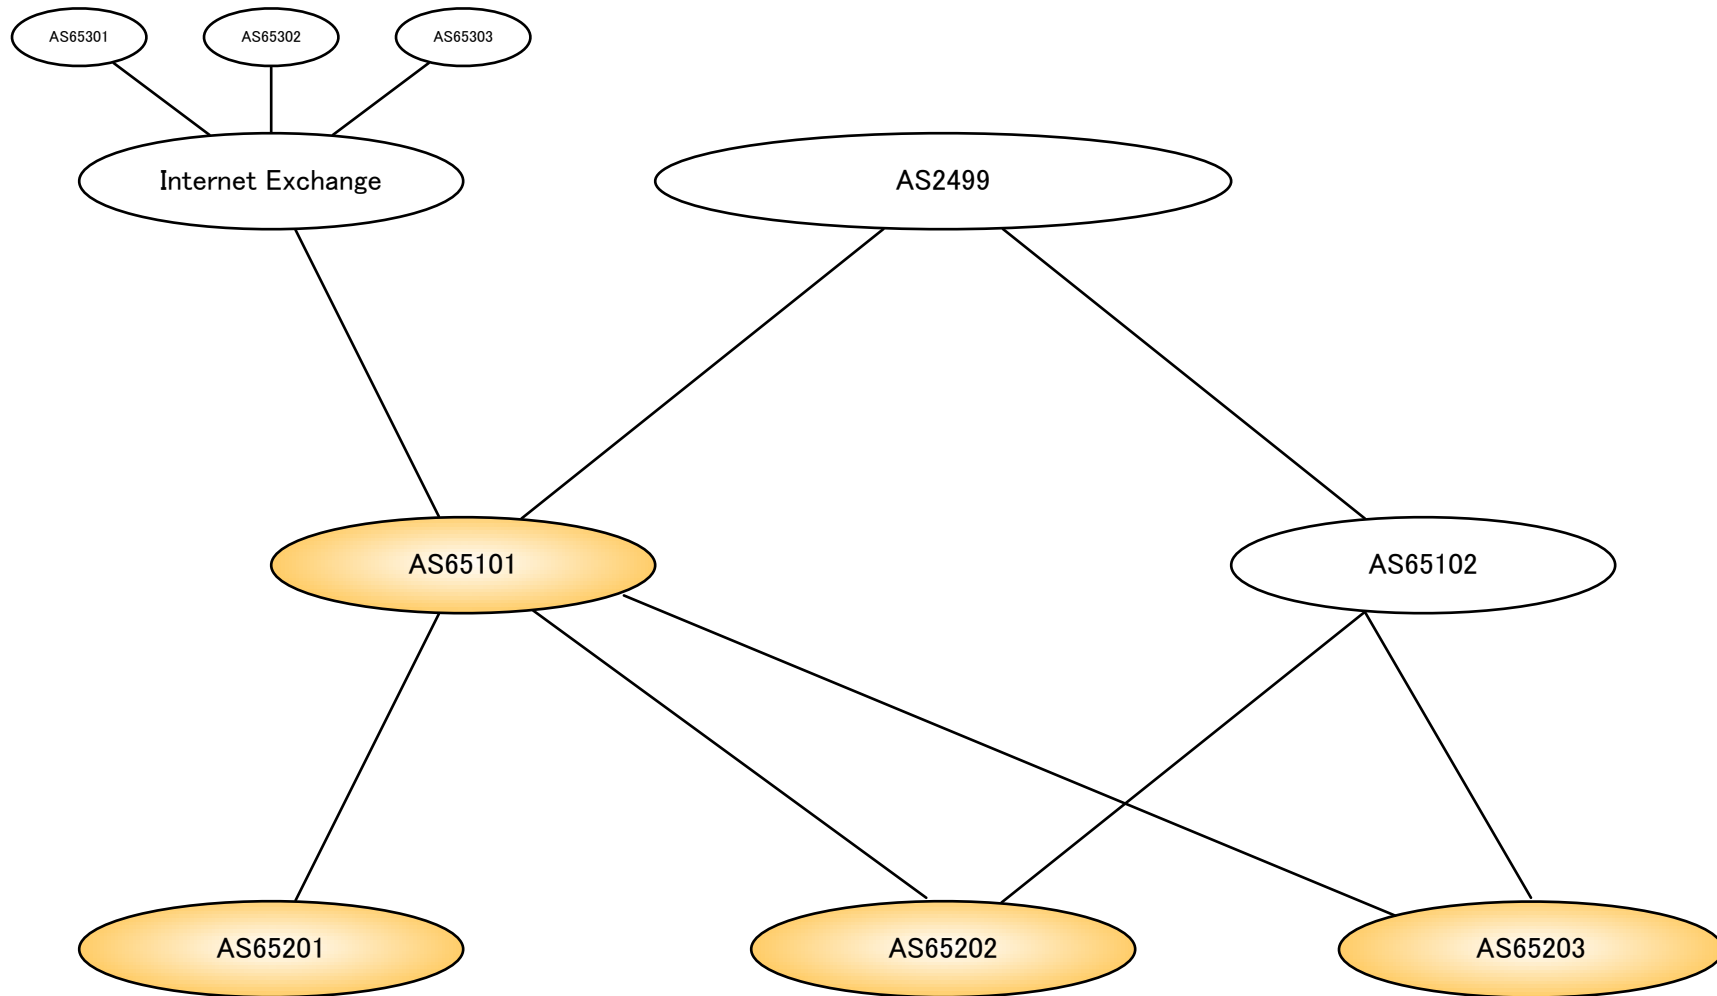

v4枯渇Task Force 教育・テストベッドWorking Group
中小規模ISP
試験環境図

2010年3月

試験環境図	全体概念図	
2010/01/22	Version 1.0	<i>Confidential</i>

メモ
 AS65102への接続は2種類ある
 1) 65102がIPv4のみの場合
 2) 65102がDualである場合

メモ
 AS65102への接続は2種類ある
 1) 65102がIPv4のみの場合
 2) 65102がDualである場合

試驗環境圖	AS65201-1 L3構成圖
2010/01/22	Version 1.0
	<i>Confidential</i>

メモ
 AS65102への接続は2種類ある
 1) 65102がIPv4のみの場合
 2) 65102がDualである場合

メモ
 AS65102への接続は2種類ある
 1) 65102がIPv4のみの場合
 2) 65102がDualである場合

メモ
 AS65102への接続は2種類ある
 1) 65102がIPv4のみの場合
 2) 65102がDualである場合

試験環境図	小規模ISP L3構成図(v4)
2010/01/07	Version 1.0
	<i>Confidential</i>

メモ
 AS65102への接続は2種類ある
 1) 65102がIPv4のみの場合
 2) 65102がDualである場合