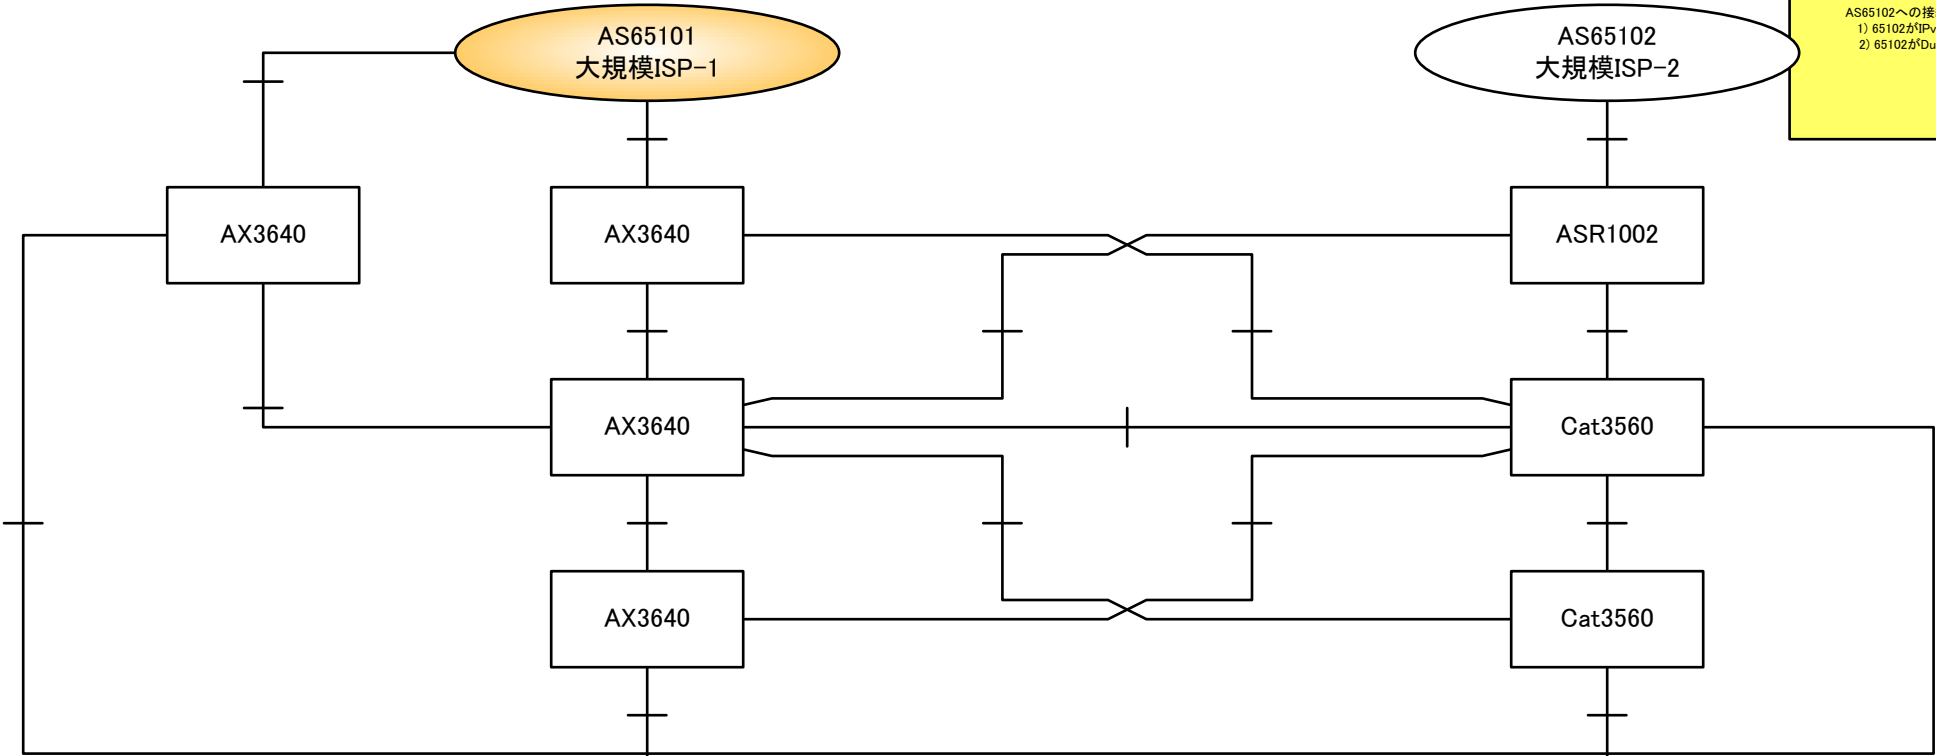

v4枯渇Task Force 教育・テストベッドWorking Group
中小規模ISP
試験環境図

2010年3月

試験環境図	全体概念図	
2010/01/22	Version 1.0	<i>Confidential</i>

メモ
 AS65102への接続は2種類ある
 1) 65102がIPv4のみの場合
 2) 65102がDualである場合

メモ
 AS65102への接続は2種類ある
 1) 65102がIPv4のみの場合
 2) 65102がDualである場合

試驗環境圖	AS65201-1 L3構成圖
2010/01/22	Version 1.0
	<i>Confidential</i>

メモ
 AS65102への接続は2種類ある
 1) 65102がIPv4のみの場合
 2) 65102がDualである場合

メモ
 AS65102への接続は2種類ある
 1) 65102がIPv4のみの場合
 2) 65102がDualである場合

メモ
 AS65102への接続は2種類ある
 1) 65102がIPv4のみの場合
 2) 65102がDualである場合

試験環境図	小規模ISP L3構成図(v4)
2010/01/07	Version 1.0
	<i>Confidential</i>

メモ
 AS65102への接続は2種類ある
 1) 65102がIPv4のみの場合
 2) 65102がDualである場合