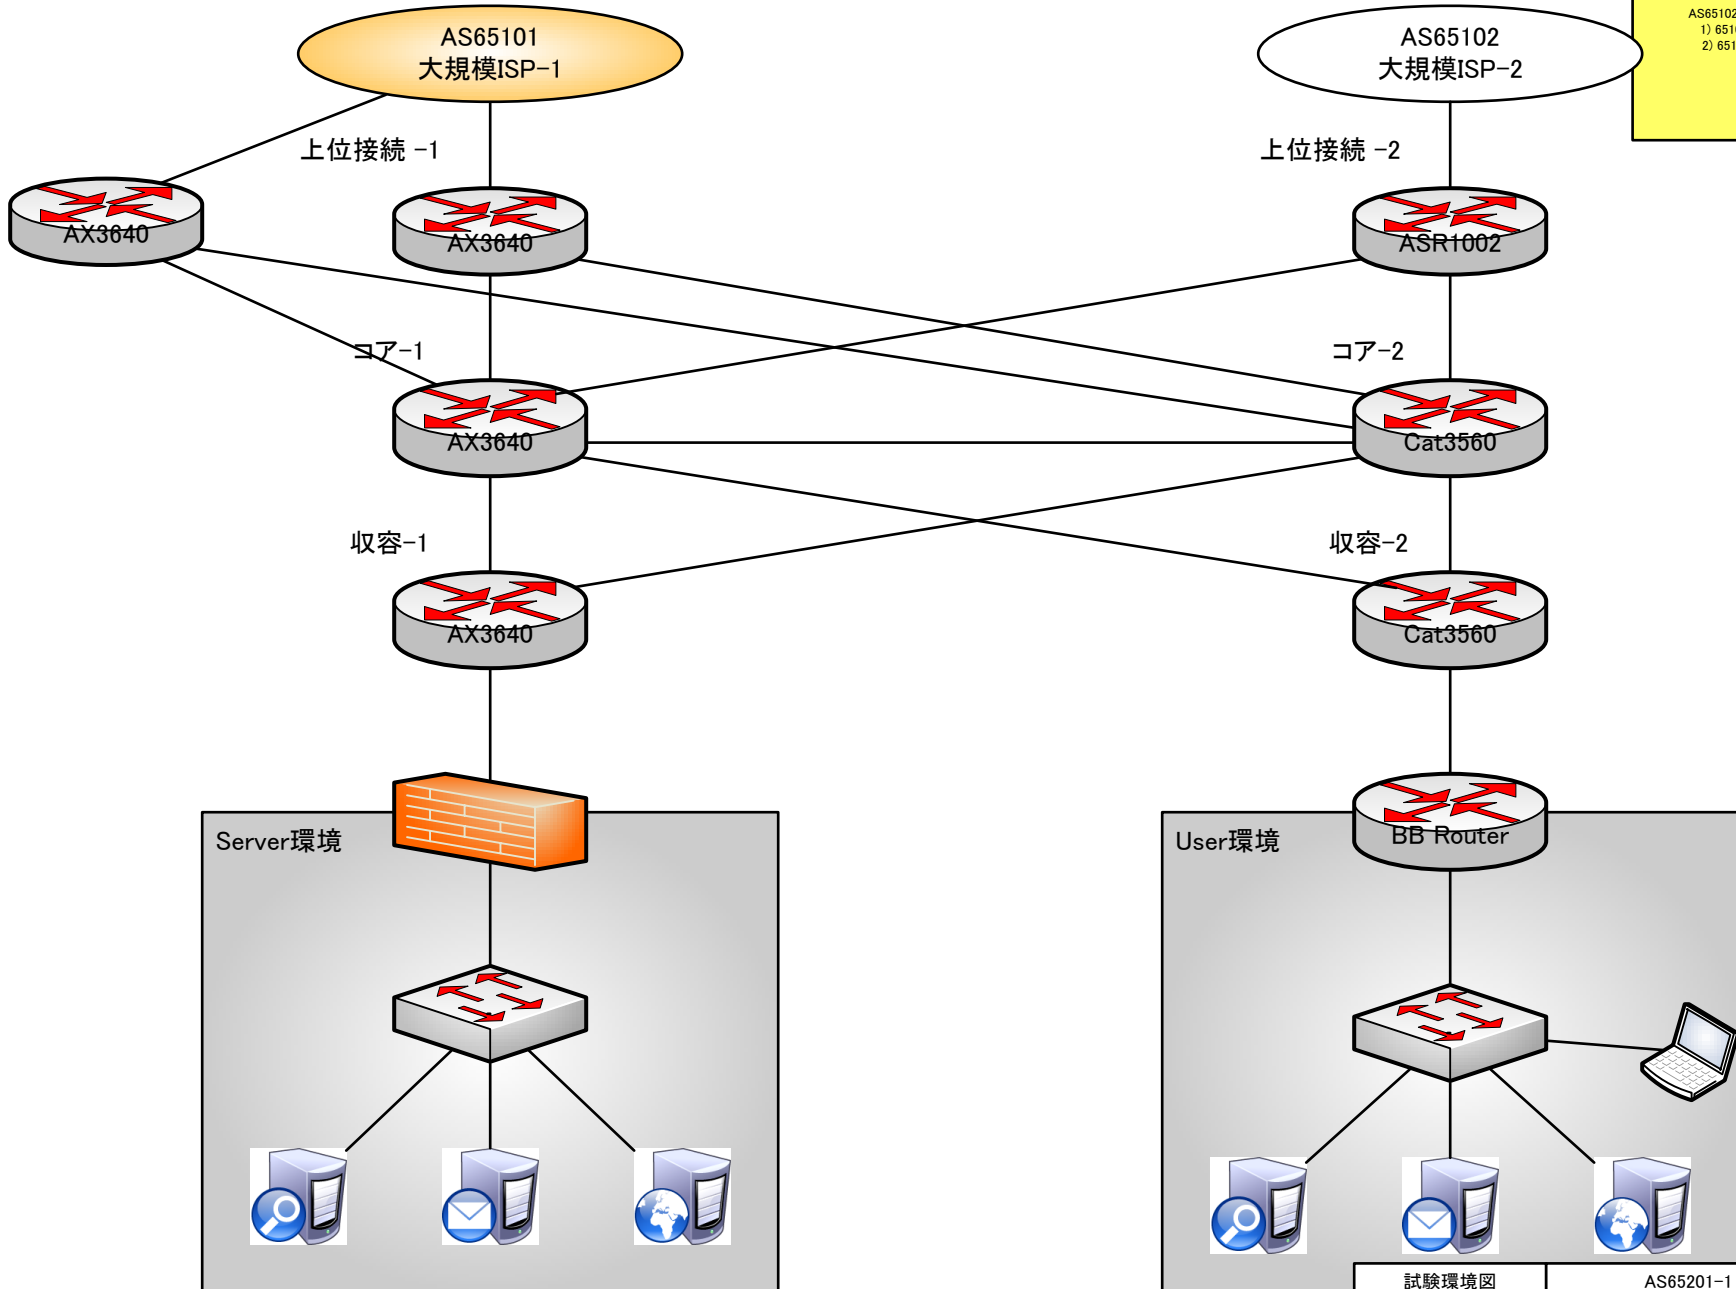

v4枯渇Task Force 教育・テストベッドWorking Group
中小規模ISP
試験環境図

2010年3月

試験環境図	全体概念図	
2010/01/22	Version 1.0	<i>Confidential</i>

メモ
 AS65102への接続は2種類ある
 1) 65102がIPv4のみの場合
 2) 65102がDualである場合

メモ
 AS65102への接続は2種類ある
 1) 65102がIPv4のみの場合
 2) 65102がDualである場合

試驗環境圖	AS65201-1 L3構成圖
2010/01/22	Version 1.0
	<i>Confidential</i>

メモ
 AS65102への接続は2種類ある
 1) 65102がIPv4のみの場合
 2) 65102がDualである場合

メモ
 AS65102への接続は2種類ある
 1) 65102がIPv4のみの場合
 2) 65102がDualである場合

メモ
 AS65102への接続は2種類ある
 1) 65102がIPv4のみの場合
 2) 65102がDualである場合

試験環境図	小規模ISP L3構成図(v4)
2010/01/07	Version 1.0
	<i>Confidential</i>

メモ
 AS65102への接続は2種類ある
 1) 65102がIPv4のみの場合
 2) 65102がDualである場合