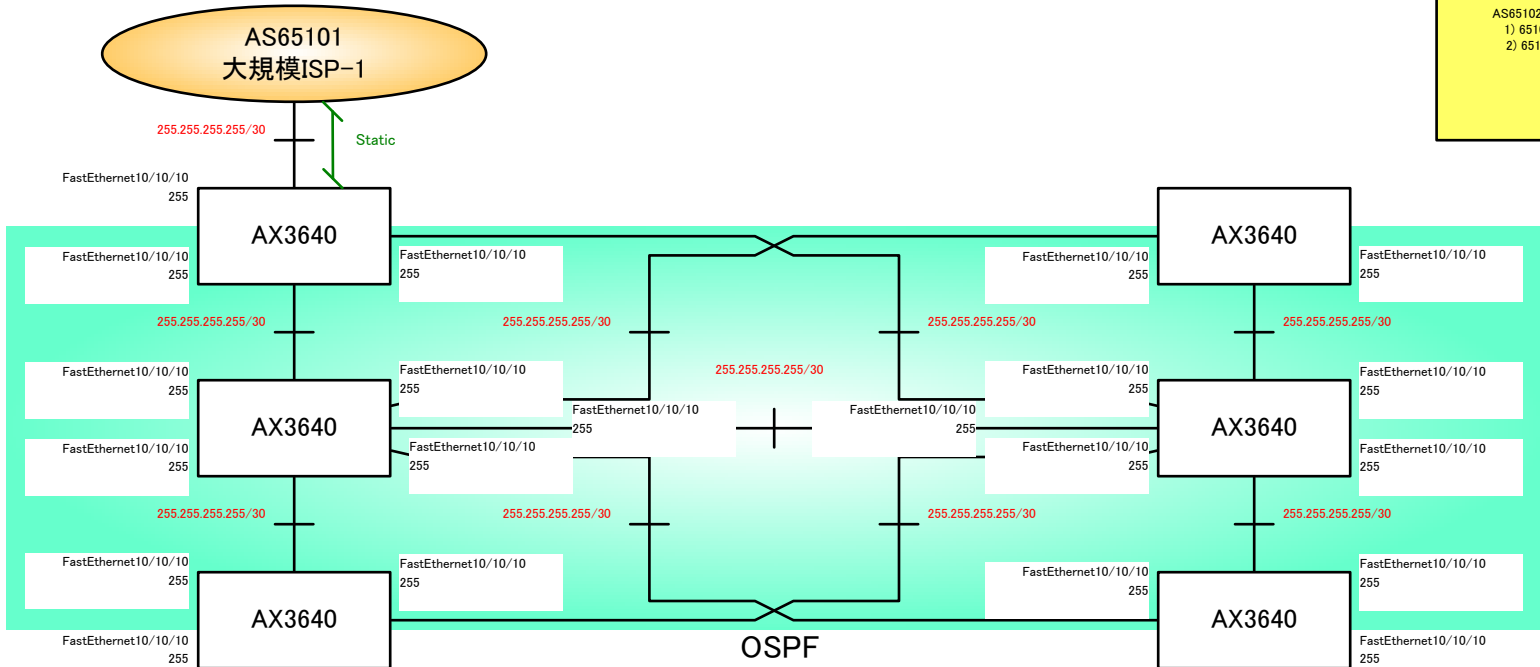

v4枯渇Task Force 教育・テストベッドWorking Group
中小規模ISP
試験環境図

2010年3月

試験環境図	全体概念図	
2010/01/22	Version 1.0	<i>Confidential</i>

メモ
 AS65102への接続は2種類ある
 1) 65102がIPv4のみの場合
 2) 65102がDualである場合

メモ
 AS65102への接続は2種類ある
 1) 65102がIPv4のみの場合
 2) 65102がDualである場合

試驗環境圖	AS65201-1 L3構成圖
2010/01/22	Version 1.0
	<i>Confidential</i>

メモ
 AS65102への接続は2種類ある
 1) 65102がIPv4のみの場合
 2) 65102がDualである場合

メモ
 AS65102への接続は2種類ある
 1) 65102がIPv4のみの場合
 2) 65102がDualである場合

メモ
 AS65102への接続は2種類ある
 1) 65102がIPv4のみの場合
 2) 65102がDualである場合

試験環境図	小規模ISP L3構成図(v4)
2010/01/07	Version 1.0
	<i>Confidential</i>

メモ
 AS65102への接続は2種類ある
 1) 65102がIPv4のみの場合
 2) 65102がDualである場合