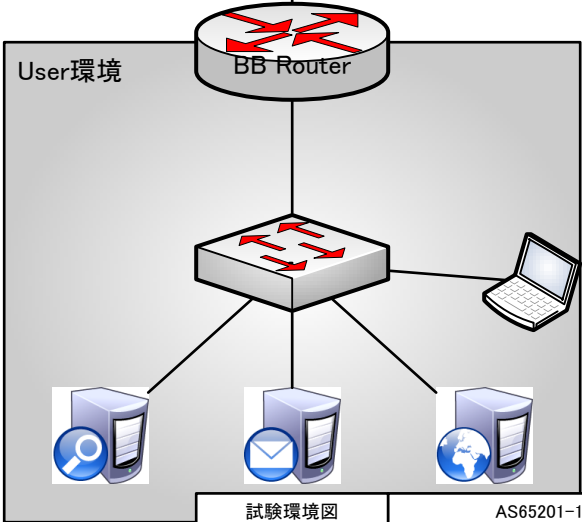

v4枯渇Task Force 教育・テストベッドWorking Group
中小規模ISP
試験環境図

2010年3月

試験環境図	全体概念図	
2010/01/22	Version 1.0	<i>Confidential</i>

メモ
 AS65102への接続は2種類ある
 1) 65102がIPv4のみの場合
 2) 65102がDualである場合

メモ
 AS65102への接続は2種類ある
 1) 65102がIPv4のみの場合
 2) 65102がDualである場合

試驗環境圖	AS65201-1 L3構成圖
2010/01/22	Version 1.0
	<i>Confidential</i>

メモ
 AS65102への接続は2種類ある
 1) 65102がIPv4のみの場合
 2) 65102がDualである場合

メモ
 AS65102への接続は2種類ある
 1) 65102がIPv4のみの場合
 2) 65102がDualである場合

メモ
 AS65102への接続は2種類ある
 1) 65102がIPv4のみの場合
 2) 65102がDualである場合