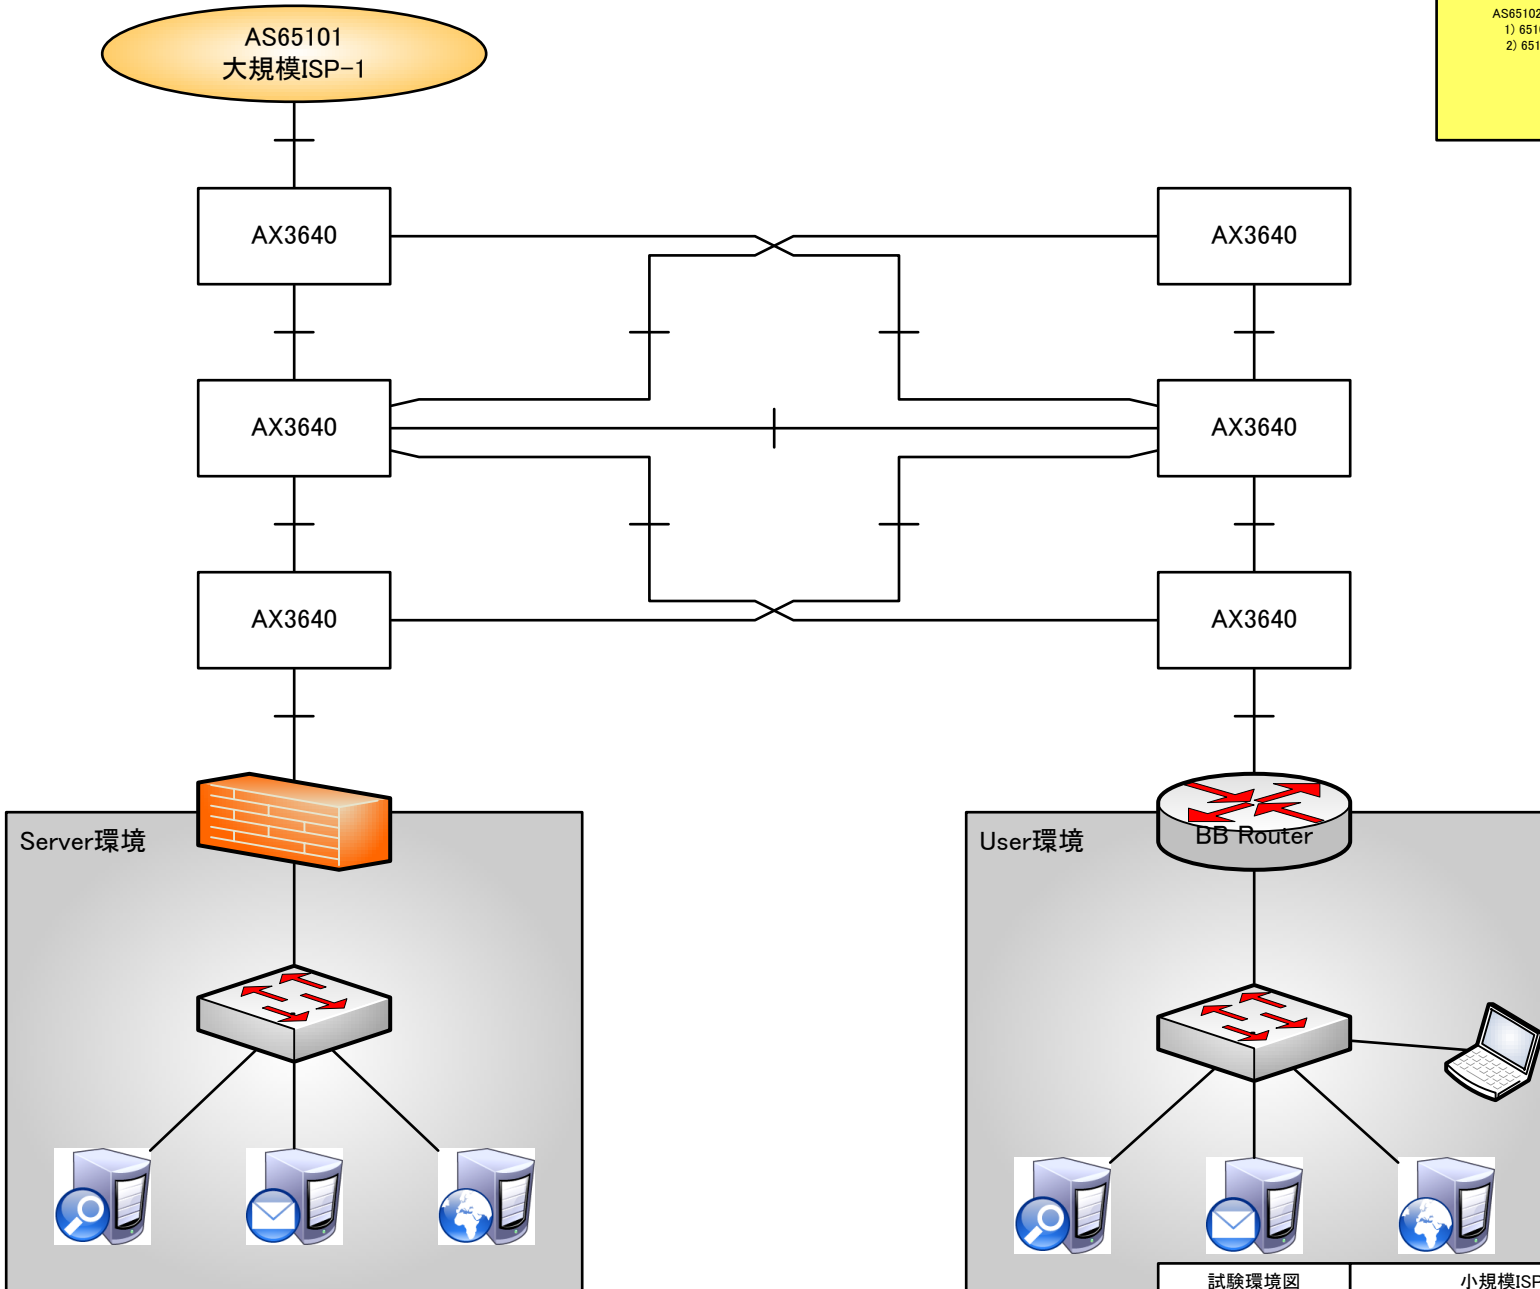

v4枯渇Task Force 教育・テストベッドWorking Group
中小規模ISP
試験環境図

2010年3月

試験環境図	全体概念図	
2010/01/22	Version 1.0	<i>Confidential</i>

メモ
 AS65102への接続は2種類ある
 1) 65102がIPv4のみの場合
 2) 65102がDualである場合

メモ
 AS65102への接続は2種類ある
 1) 65102がIPv4のみの場合
 2) 65102がDualである場合

試驗環境圖	AS65201-1 L3構成圖
2010/01/22	Version 1.0
	<i>Confidential</i>

メモ
 AS65102への接続は2種類ある
 1) 65102がIPv4のみの場合
 2) 65102がDualである場合

メモ
 AS65102への接続は2種類ある
 1) 65102がIPv4のみの場合
 2) 65102がDualである場合

メモ
 AS65102への接続は2種類ある
 1) 65102がIPv4のみの場合
 2) 65102がDualである場合

試験環境図	小規模ISP L3構成図(v4)
2010/01/07	Version 1.0
	<i>Confidential</i>

メモ
 AS65102への接続は2種類ある
 1) 65102がIPv4のみの場合
 2) 65102がDualである場合