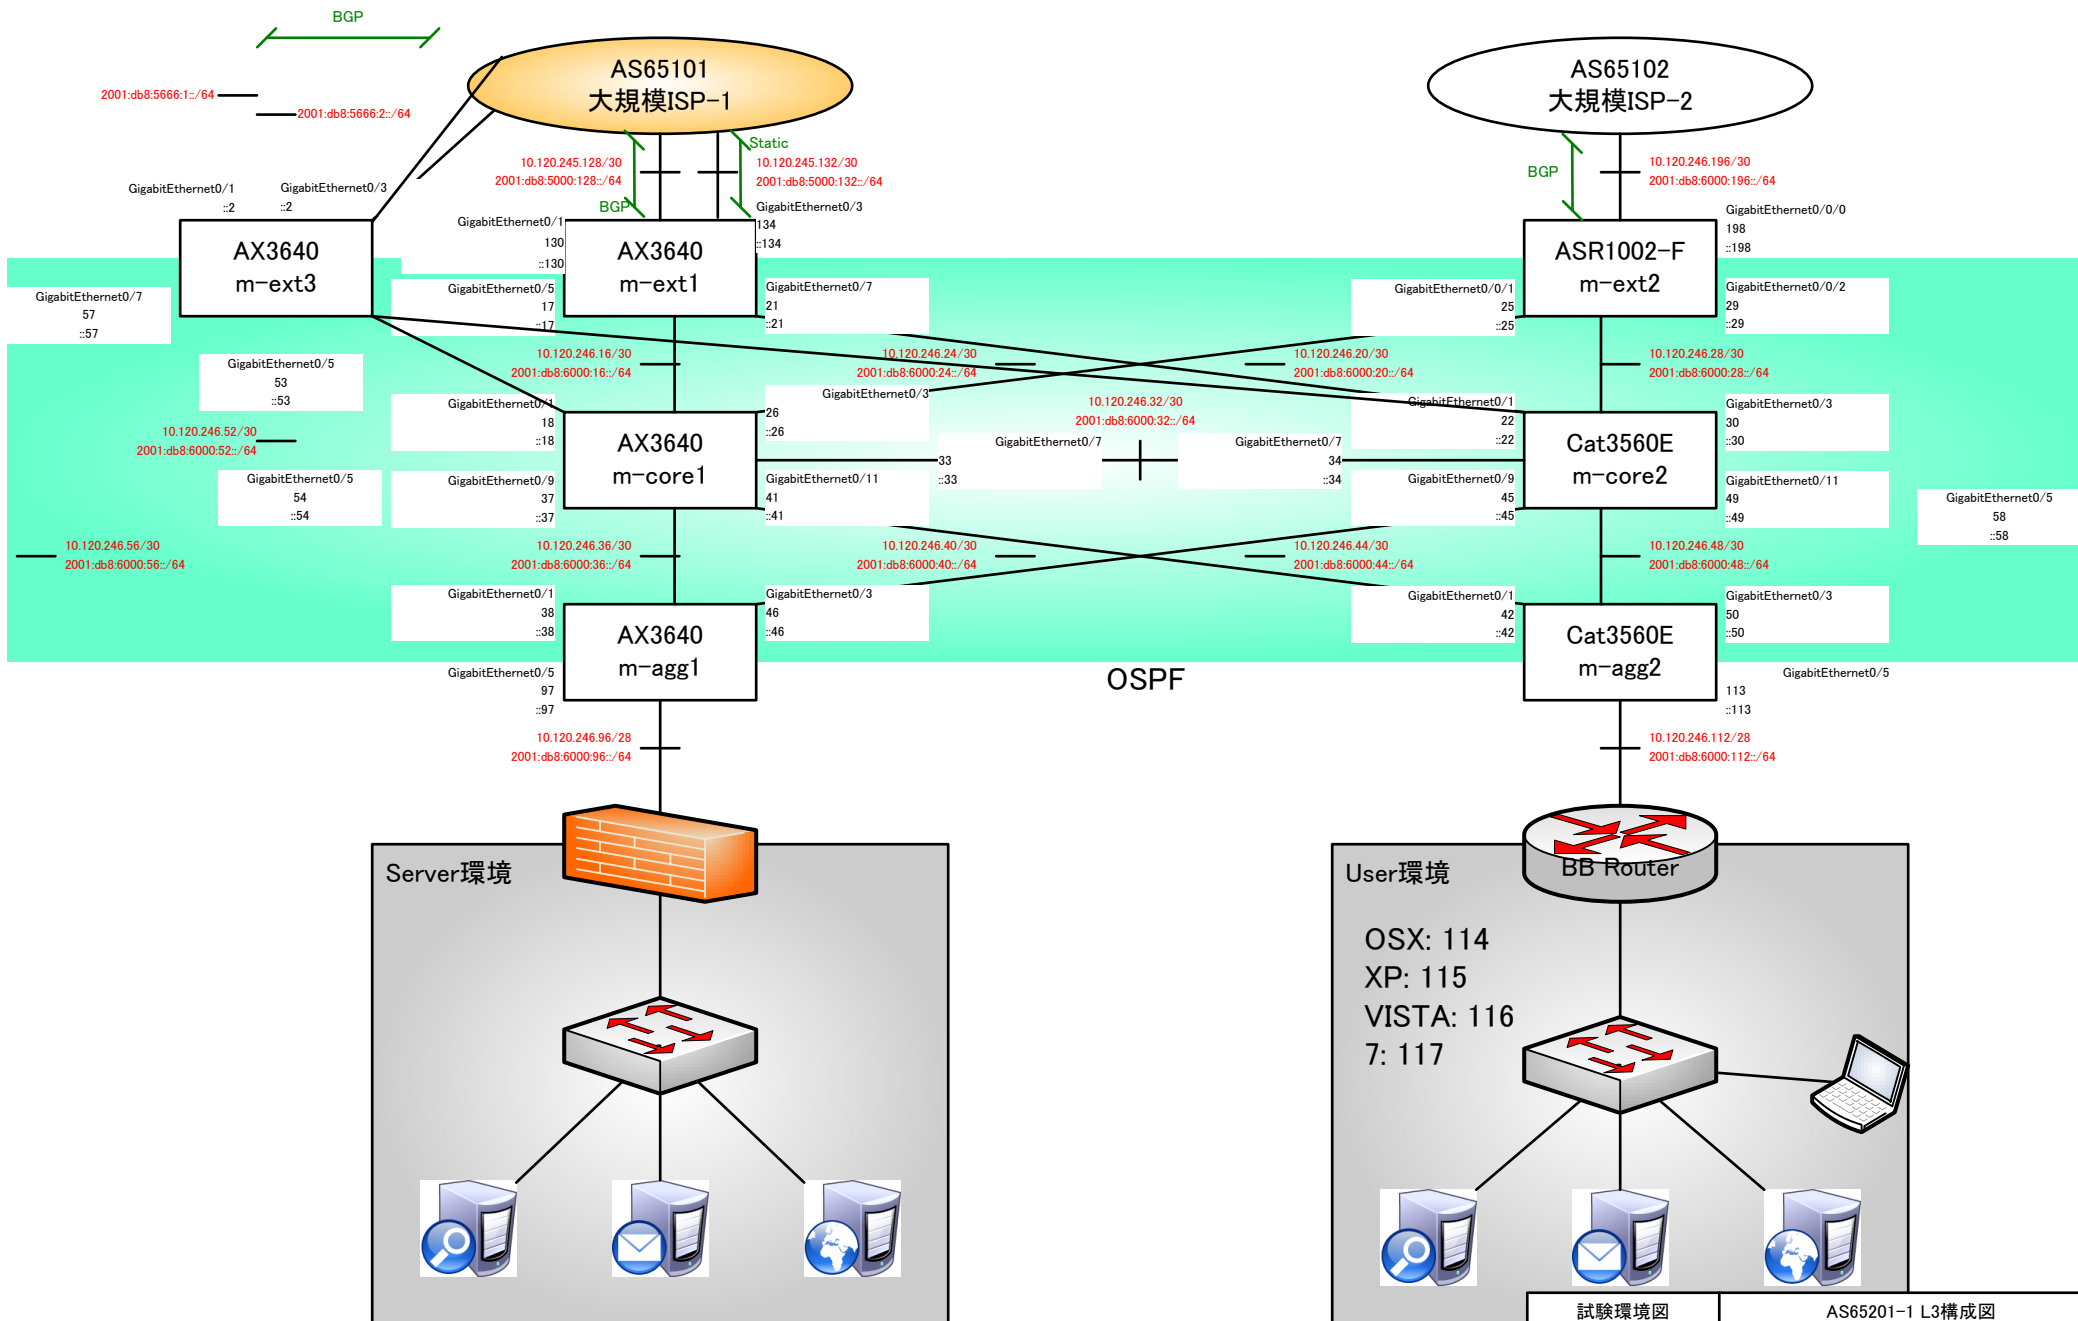

v4枯渇Task Force 教育・テストベッドWorking Group
中小規模ISP
試験環境図

2010年3月

試験環境図	全体概念図	
2010/01/22	Version 1.0	<i>Confidential</i>

メモ
 AS65102への接続は2種類ある
 1) 65102がIPv4のみの場合
 2) 65102がDualである場合

メモ
 AS65102への接続は2種類ある
 1) 65102がIPv4のみの場合
 2) 65102がDualである場合

試驗環境圖	AS65201-1 L3構成圖
2010/01/22	Version 1.0
	<i>Confidential</i>

メモ
 AS65102への接続は2種類ある
 1) 65102がIPv4のみの場合
 2) 65102がDualである場合

メモ
 AS65102への接続は2種類ある
 1) 65102がIPv4のみの場合
 2) 65102がDualである場合

メモ
 AS65102への接続は2種類ある
 1) 65102がIPv4のみの場合
 2) 65102がDualである場合

試験環境図	小規模ISP L3構成図(v4)
2010/01/07	Version 1.0
	<i>Confidential</i>

メモ
 AS65102への接続は2種類ある
 1) 65102がIPv4のみの場合
 2) 65102がDualである場合