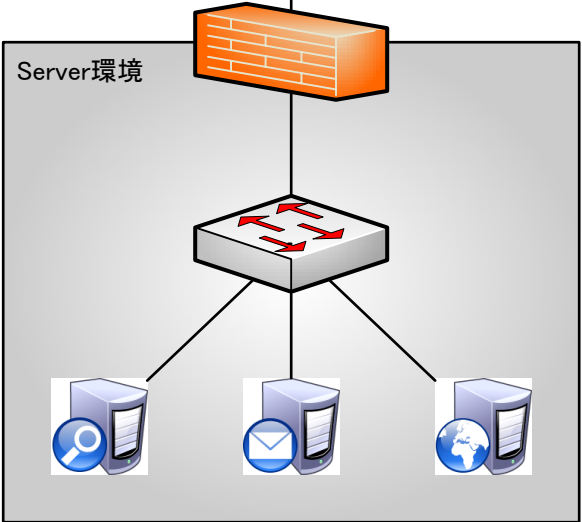

v4枯渇Task Force 教育・テストベッドWorking Group
中小規模ISP
試験環境図

2010年3月

試験環境図	全体概念図	
2010/01/22	Version 1.0	<i>Confidential</i>

メモ
 AS65102への接続は2種類ある
 1) 65102がIPv4のみの場合
 2) 65102がDualである場合

メモ
 AS65102への接続は2種類ある
 1) 65102がIPv4のみの場合
 2) 65102がDualである場合

試驗環境圖	AS65201-1 L3構成圖
2010/01/22	Version 1.0
	<i>Confidential</i>

メモ
 AS65102への接続は2種類ある
 1) 65102がIPv4のみの場合
 2) 65102がDualである場合

メモ
 AS65102への接続は2種類ある
 1) 65102がIPv4のみの場合
 2) 65102がDualである場合

メモ
 AS65102への接続は2種類ある
 1) 65102がIPv4のみの場合
 2) 65102がDualである場合