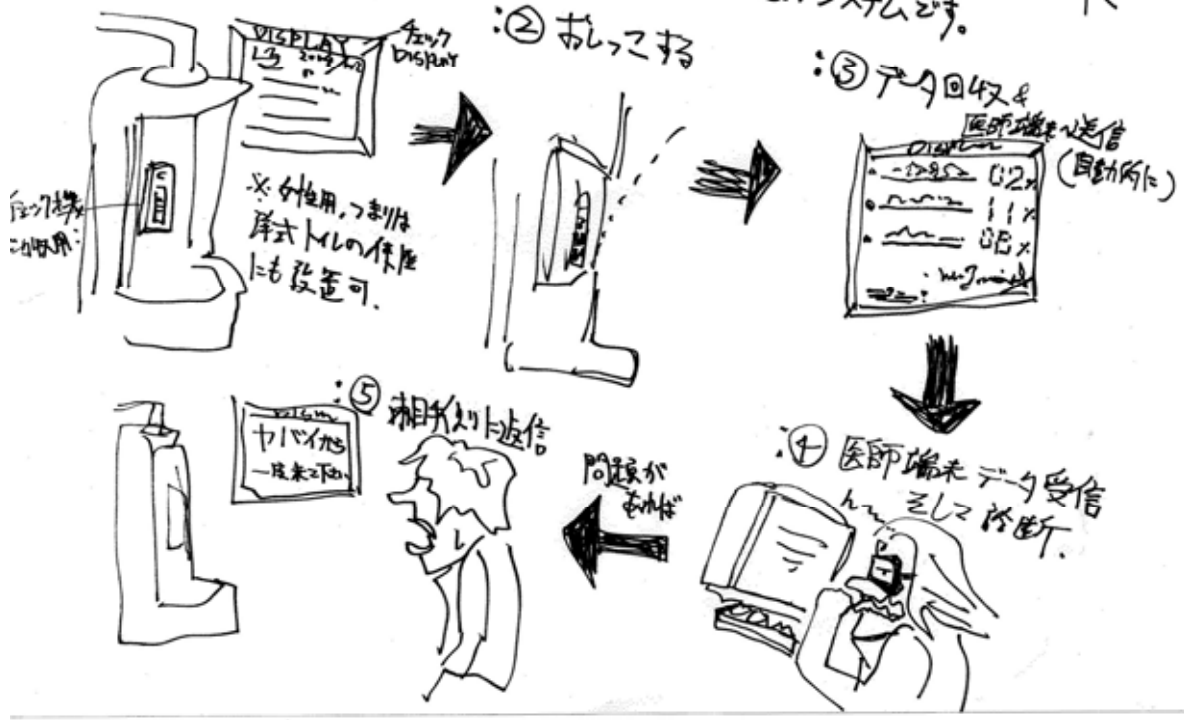

やっば
 健康じゃなキや伊!
 <SYSTEM with HOSPITAL>

『トイレであなたを毎日チェック』

「私って健康なのかなあ...?」、最近、体がなんか
 タルイけどこれって病気なのかなあ...?と自分の
 健康状態が気になるがなかなか病院へ行く
 暇のない人おすめ。
 おしっこ(尿)にはあなたの情報が含まれています。
 とえば風邪をひいているかの有無、最近片寄せた
 食生活をしてはいないか、といったことがわかります。
 これ(情報)を病院の医師の端末とLinkさせ、必要
 があらずアドバイスや、改善のための薬などを早く
 もらえるようにするのが、このシステムです。

SYSTEM
 流れ
 ① まずは取り付けた、住人の
 名前等のデータ登録を行

: 全体図 * IPv6